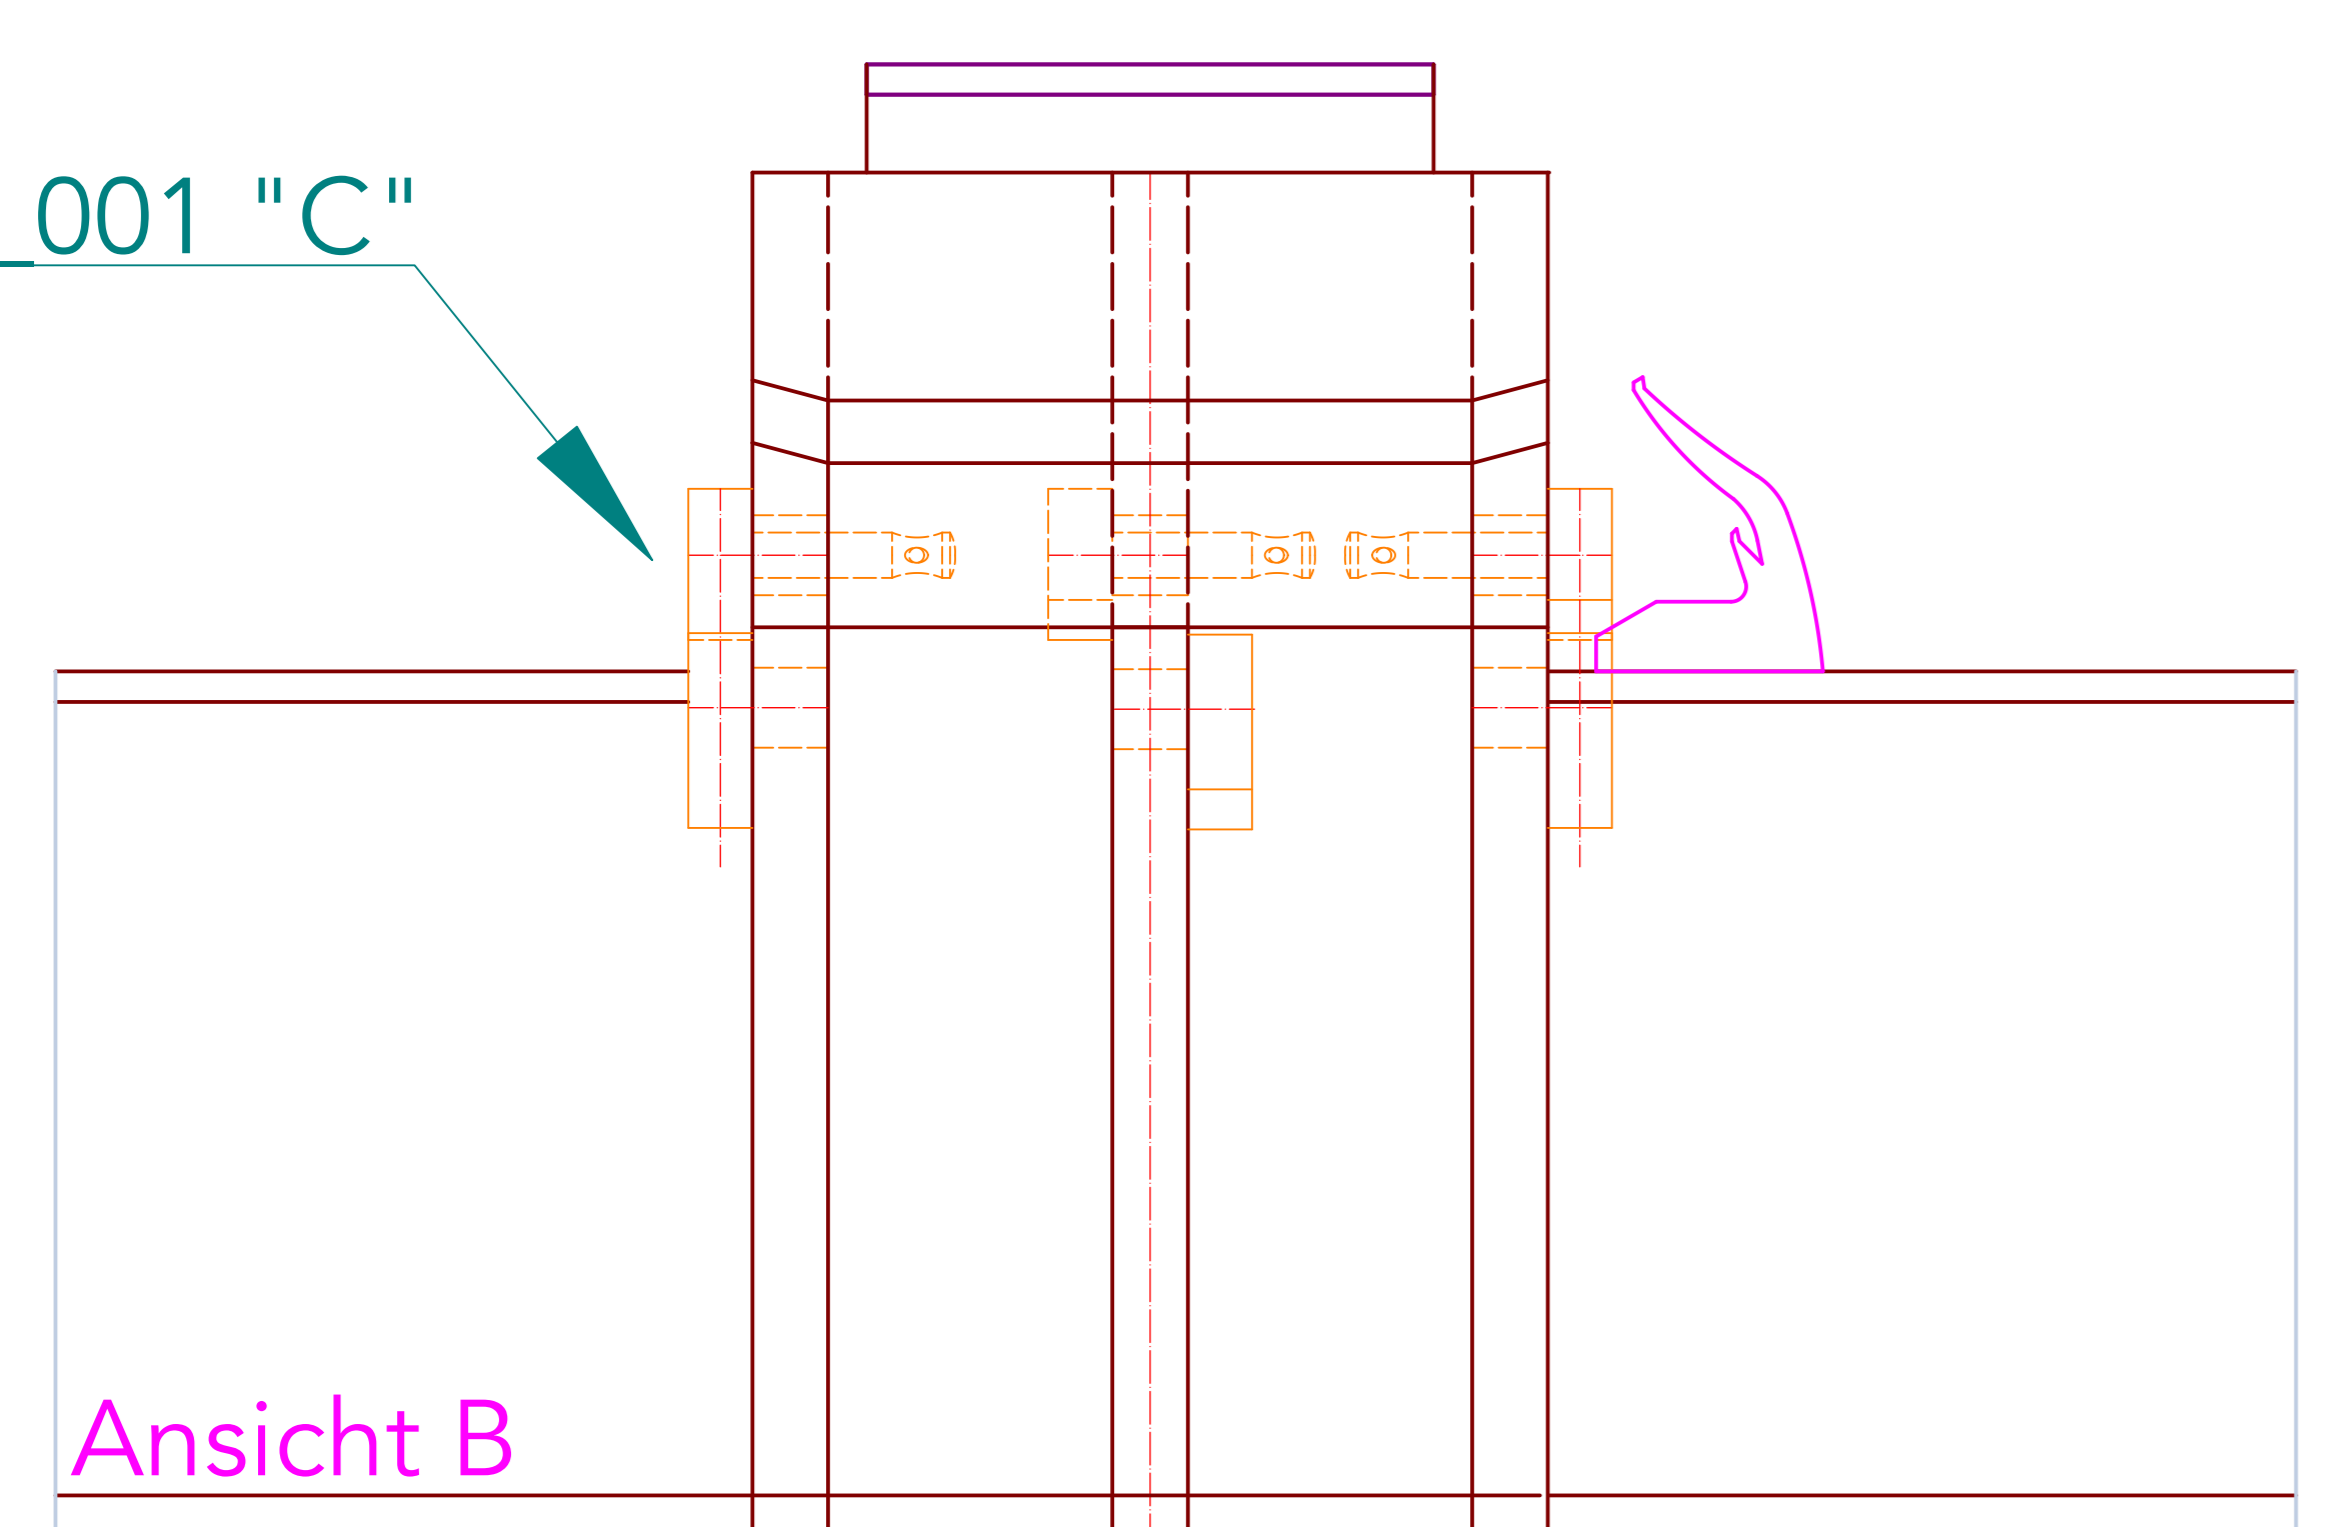

HG-06\_001 "A"  
Schnarrsteg

HG-06\_001 "B"  
Bordunsaitensteg

HG-03\_001  
Wirbelkopf

Ansicht C =>

HG-06\_001 "C"  
Öhrchen

Ansicht B =>

HG-06\_001 "C"  
Öhrchen

<= Ansicht A

Ansicht C

**Hurdy Gurdy**  
Drehleier oder Radleier

Karl Pf.

Maßstab: 1:100mm

01.08.2024

Hurdy Gurdy (Drehleier) (Gesamtansichten)