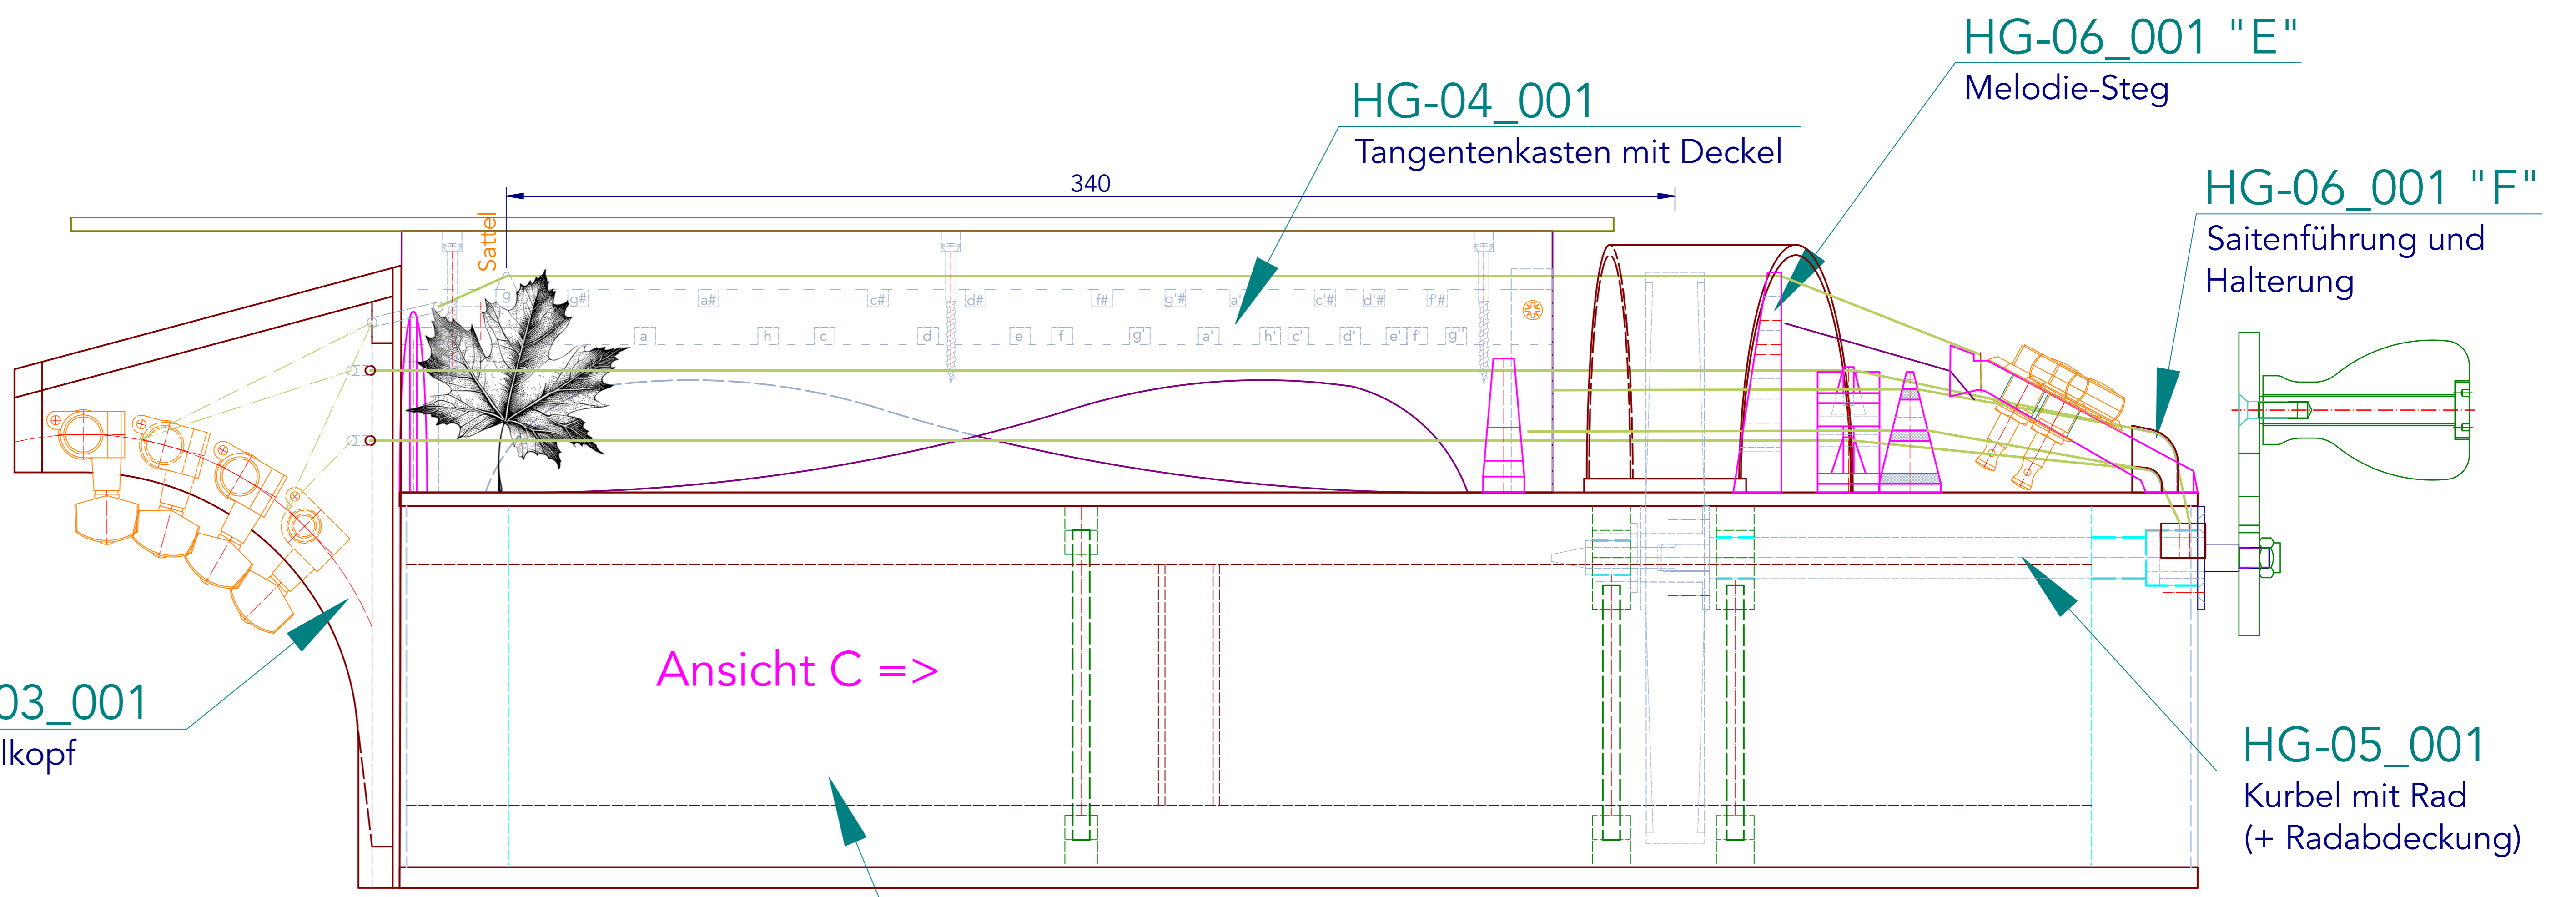

HG-06\_001 "A"  
Schnarrsteg

HG-06\_001 "B"  
Bordunsaitensteg

HG-03\_001  
Wirbelkopf

Ansicht C =>

HG-06\_001 "C"  
Öhrchen

Ansicht B =>

HG-06\_001 "C"  
Öhrchen

<= Ansicht A

Ansicht C

**Hurdy Gurdy**  
Drehleier oder Radleier

Karl Pf.

Maßstab: 1:100mm

01.08.2024

Hurdy Gurdy (Drehleier) (Gesamtansichten)