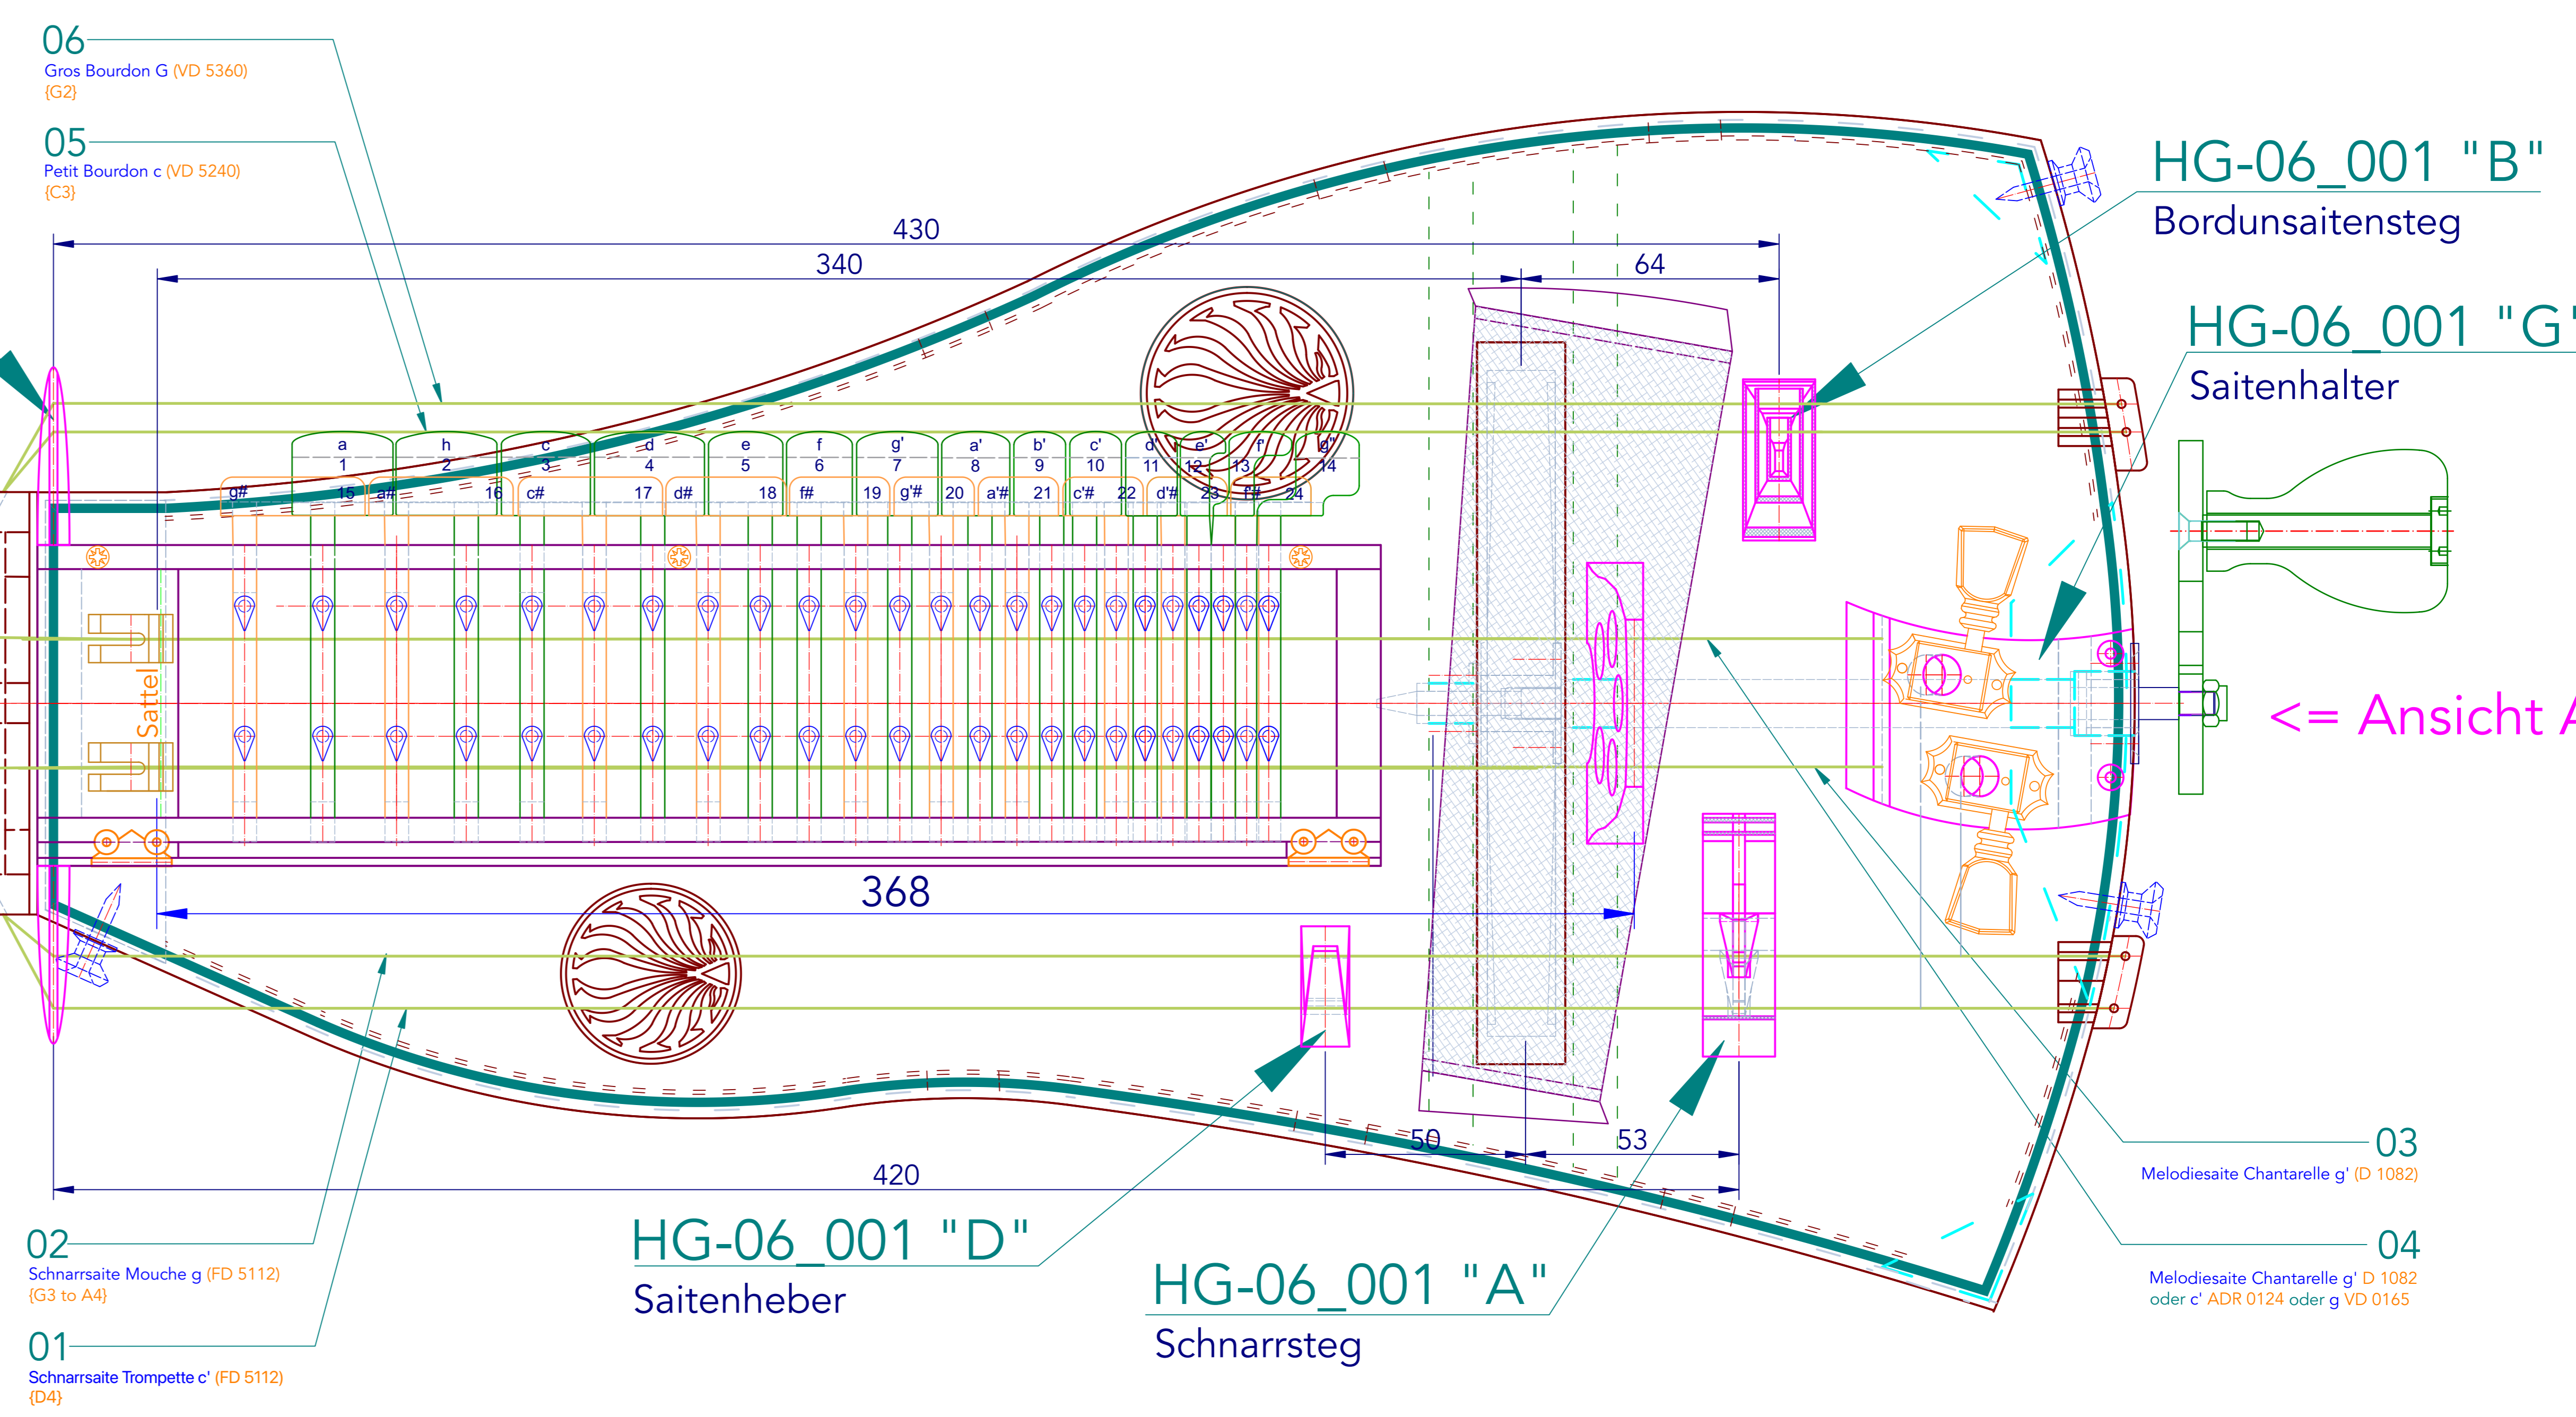

HG-06\_001 "A"  
Schnarrsteg

HG-06\_001 "B"  
Bordunsaitensteg

HG-03\_001  
Wirbelkopf

Ansicht C =>

HG-06\_001 "C"  
Öhrchen

Ansicht B =>

HG-06\_001 "C"  
Öhrchen

<= Ansicht A

Ansicht C

**Hurdy Gurdy**  
Drehleier oder Radleier

Karl Pf.

Maßstab: 1:100mm

01.08.2024

Hurdy Gurdy (Drehleier) (Gesamtansichten)