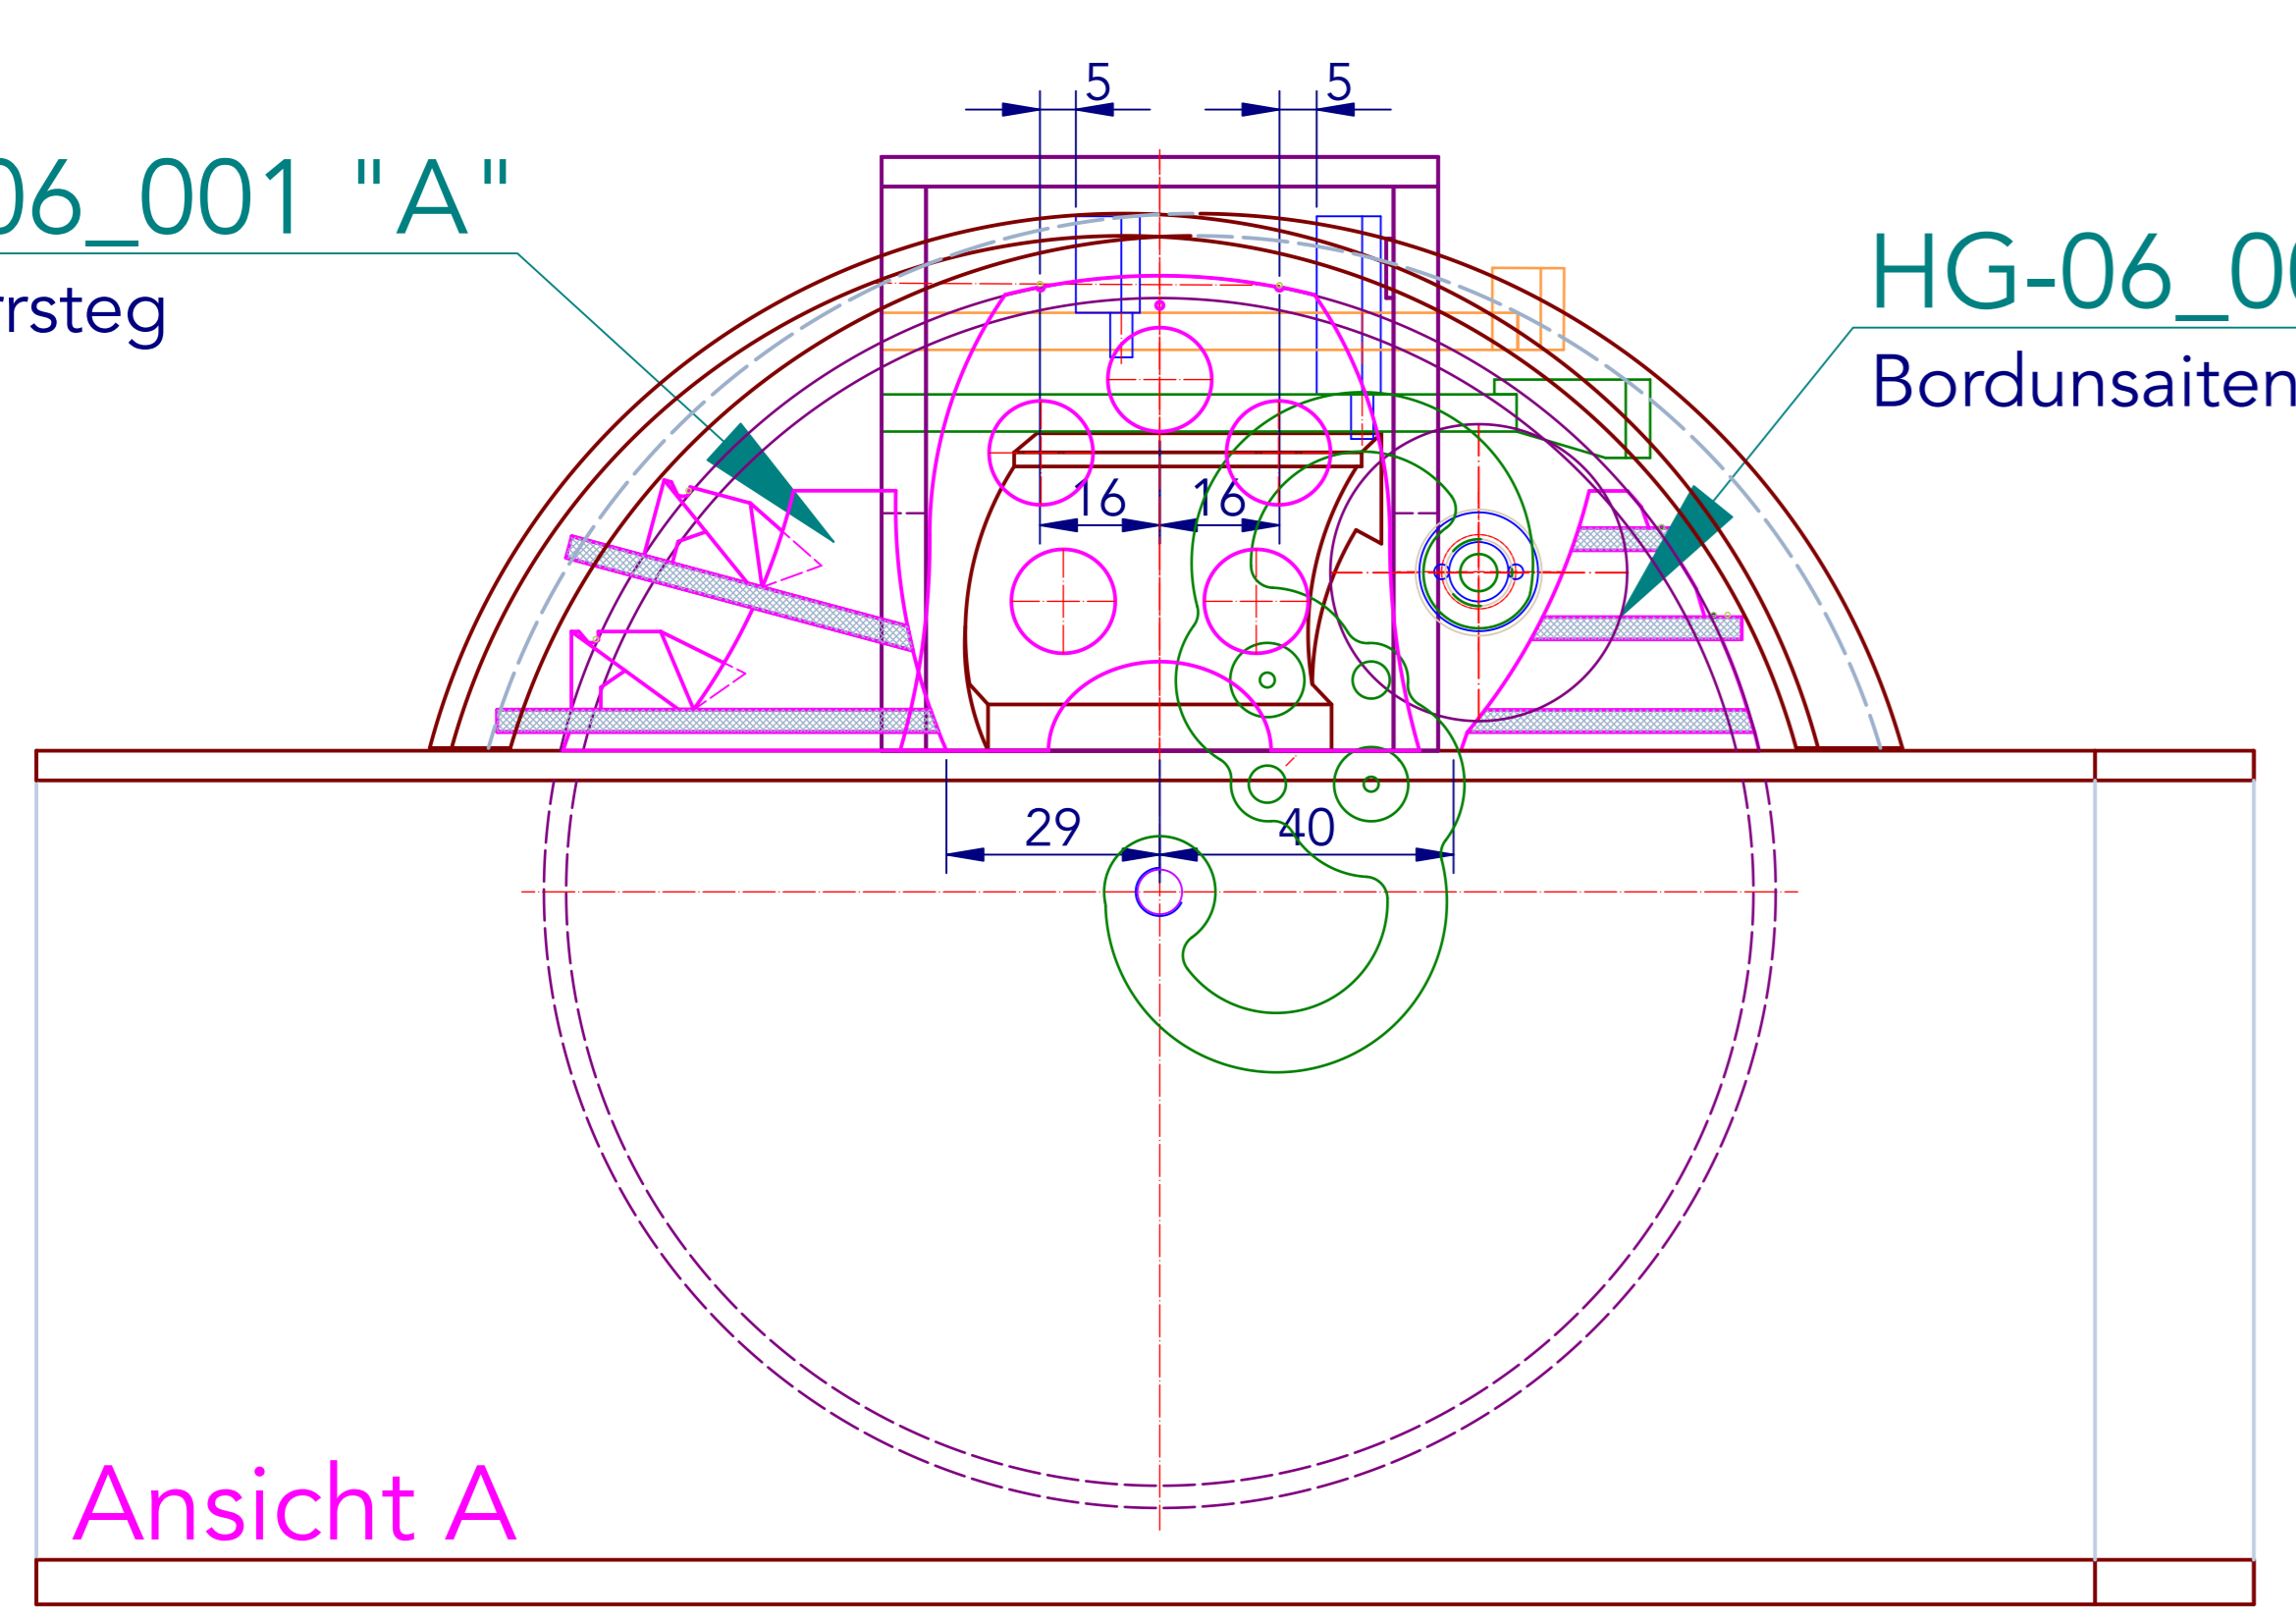

HG-06\_001 "A"  
Schnarrsteg

HG-06\_001 "B"  
Bordunsaitensteg

HG-03\_001  
Wirbelkopf

Ansicht C =>

HG-06\_001 "C"  
Öhrchen

Ansicht B =>

HG-06\_001 "C"  
Öhrchen

<= Ansicht A

Ansicht C

**Hurdy Gurdy**  
Drehleier oder Radleier

Karl Pf.

Maßstab: 1:100mm

01.08.2024

Hurdy Gurdy (Drehleier) (Gesamtansichten)