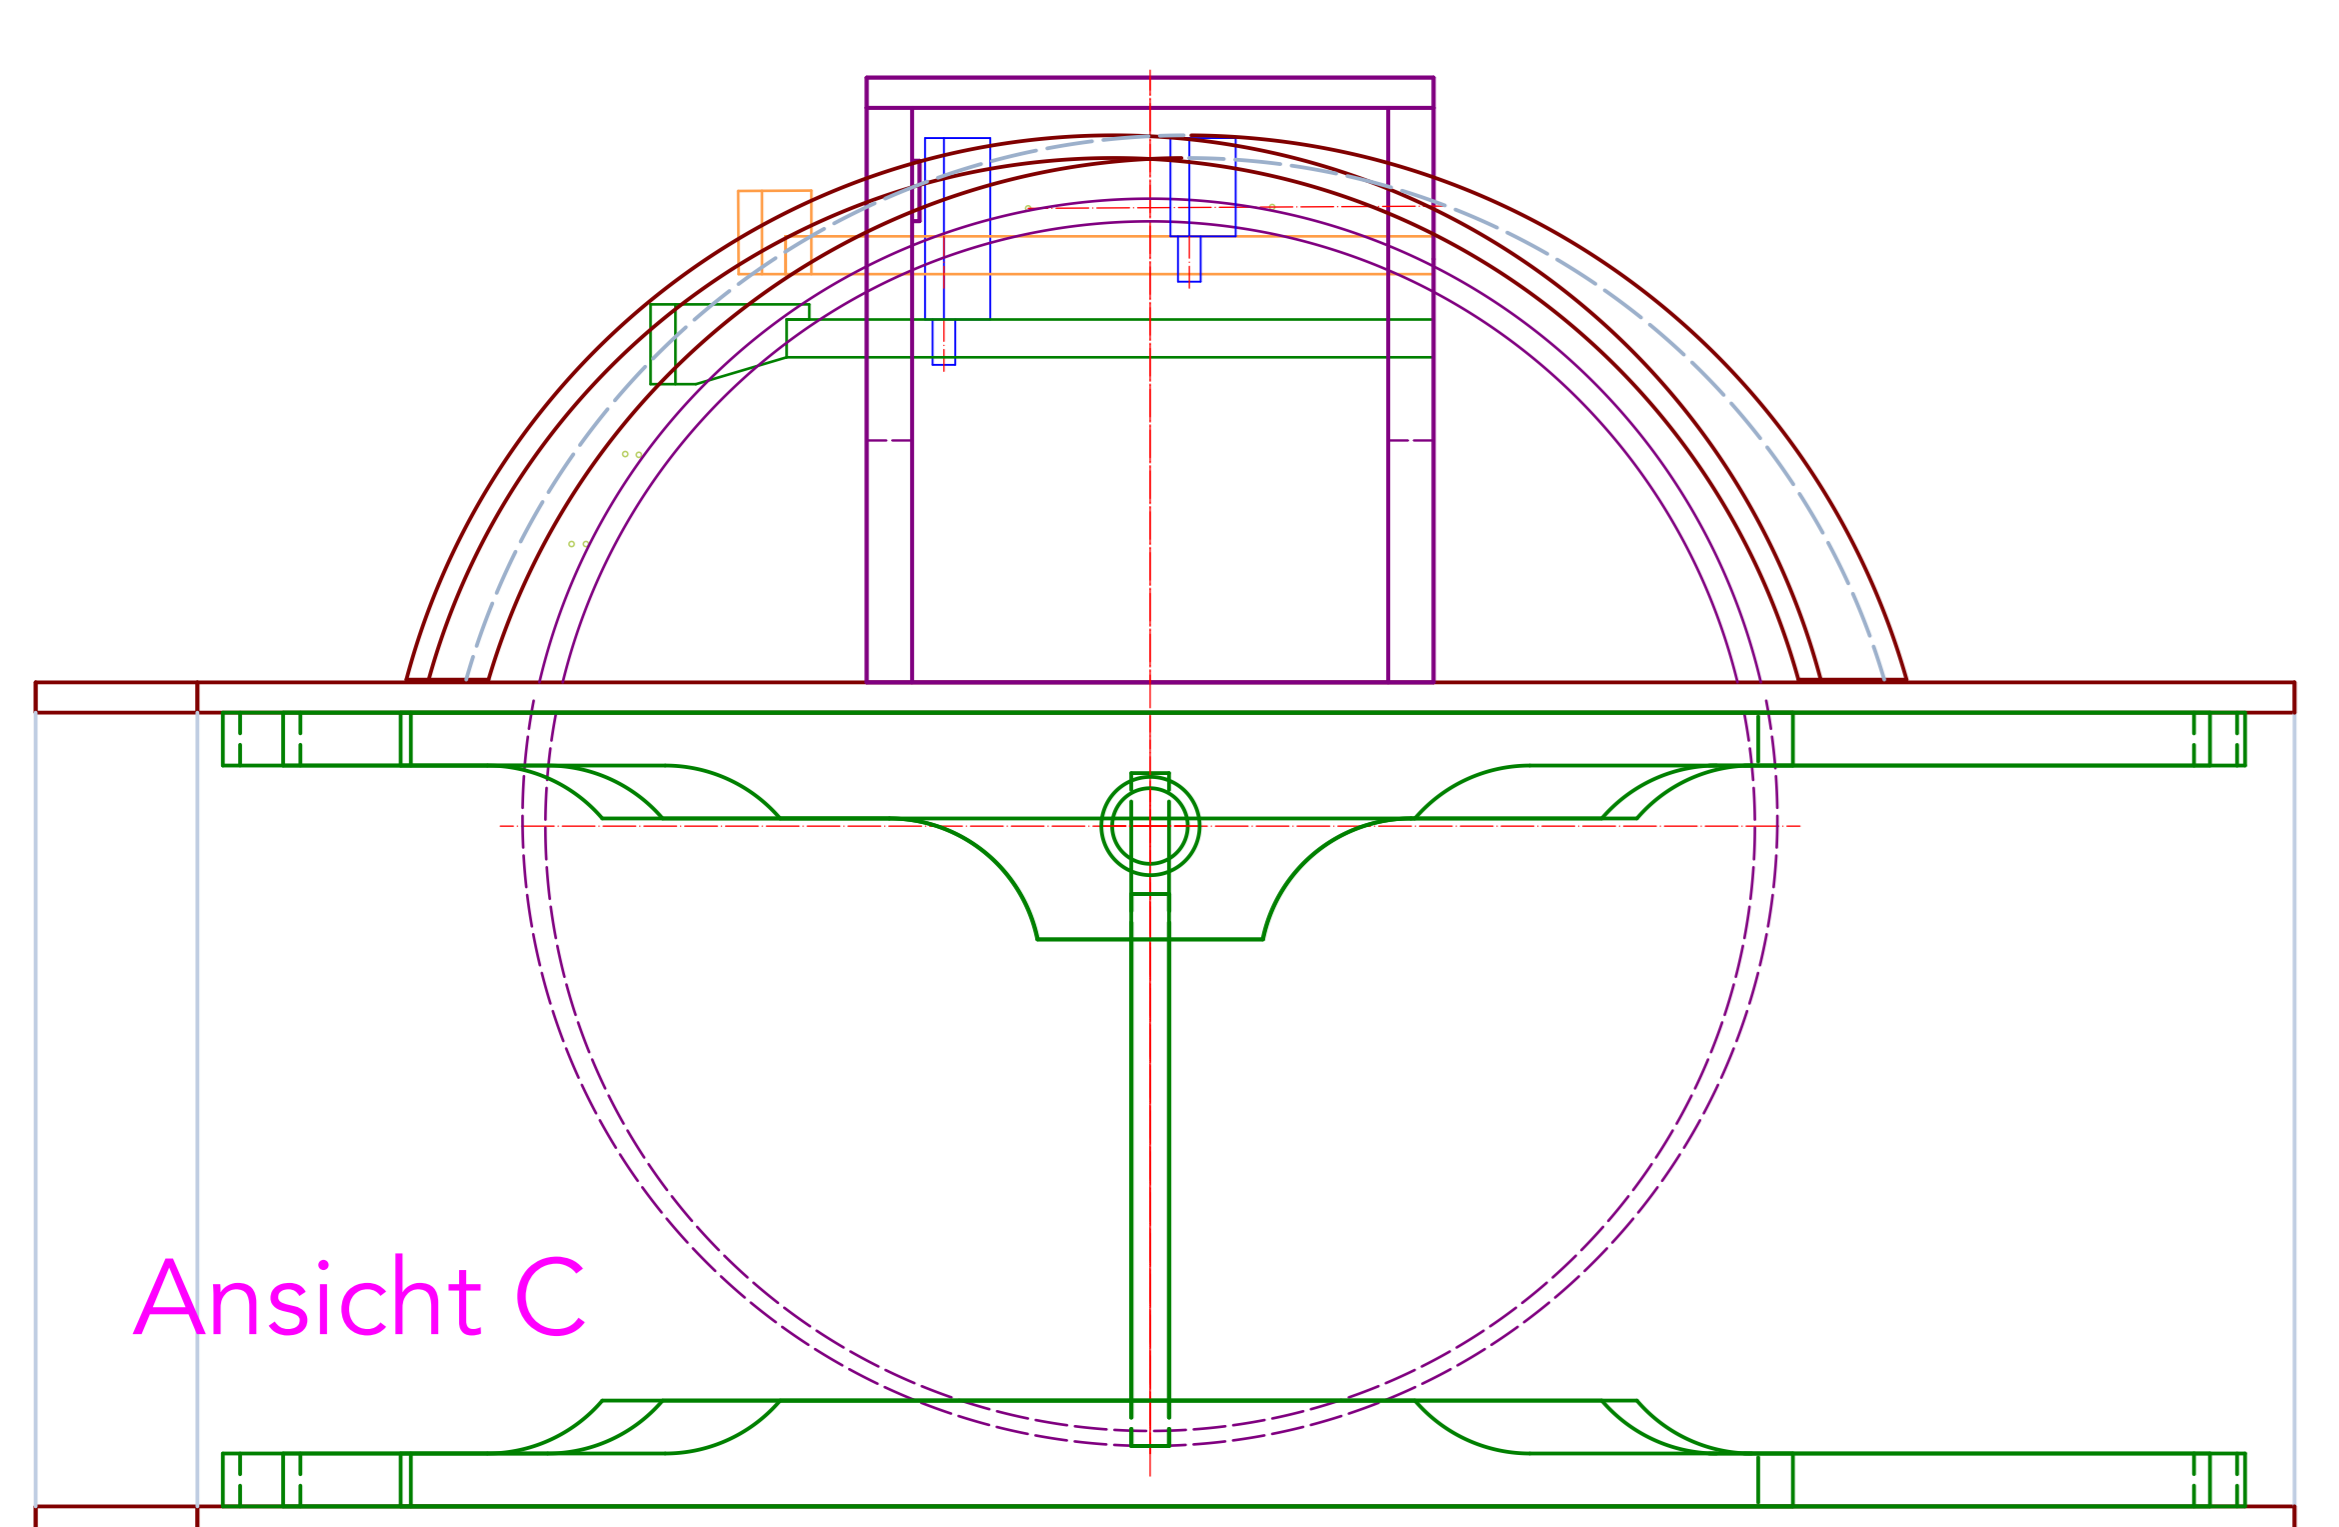

HG-06\_001 "A"  
Schnarrsteg

HG-06\_001 "B"  
Bordunsaitensteg

HG-03\_001  
Wirbelkopf

Ansicht C =>

HG-06\_001 "C"  
Öhrchen

Ansicht B =>

HG-06\_001 "C"  
Öhrchen

<= Ansicht A

Ansicht C

**Hurdy Gurdy**  
Drehleier oder Radleier

Karl Pf.

Maßstab: 1:100mm

01.08.2024

Hurdy Gurdy (Drehleier) (Gesamtansichten)